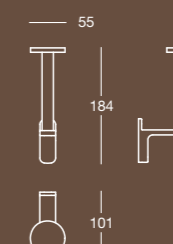

Finitura/Finish Cromo/Chrome

Misura/Size mm 55x101x184

H 8331

Porta scopino a terra
Free standing toilet brush holder

Finitura/Finish Cromo/Chrome

Misura/Size mm 84x407

H 8332

Porta scopino a parete
Wall mounted toilet brush holder

Finitura/Finish Cromo/Chrome

Misura/Size mm 84x407x98

K 8331

Specchio rotondo a filo lucido
Polished edge round mirror

Finitura/Finish Pelle Naturale Nera/
Black Natural Leather

Misura/Size mm 300x26x393

Cromo/Pelle Naturale Chiara/
Chrome/Light Natural Leather

Cromo/Pelle Naturale Chiara/
Chrome/Light Natural Leather

A 8331

D 8331

G 8331

A 8332

F 8331

G 8333

B 8331

F 8332

H 8331

K 8331

C 8331

F 8333

H 8332

K 8332