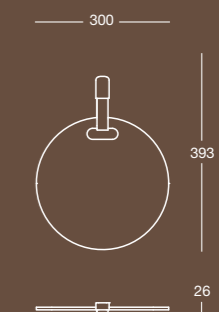

Finitura/Finish Cromo/Chrome

Misura/Size mm 55x101x184

H 8331

Porta scopino a terra
Free standing toilet brush holder

Finitura/Finish Cromo/Chrome

Misura/Size mm 84x407

H 8332

Porta scopino a parete
Wall mounted toilet brush holder

Finitura/Finish Cromo/Chrome

Misura/Size mm 84x407x98

K 8331

Specchio rotondo a filo lucido
Polished edge round mirror

Finitura/Finish Pelle Naturale Nera/
Black Natural Leather

Misura/Size mm 300x26x393

Cromo/Pelle Naturale Chiara/
Chrome/Light Natural Leather

Cromo/Pelle Naturale Chiara/
Chrome/Light Natural Leather

A 8331

D 8331

G 8331

A 8332

F 8331

G 8333

B 8331

F 8332

H 8331

K 8331

C 8331

F 8333

H 8332

K 8332