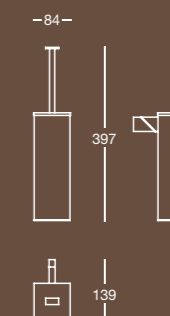

Finitura/Finish	Misura/Size
Cromo/Chrome	mm 600x120x41

**F 8821**

Porta abito  
Robe hook

Finitura/Finish Cromo/Chrome  
Misura/Size mm 60x64x60

**F 8822**

Porta abito sagomato  
Shaped robe hook

Finitura/Finish Cromo/Chrome  
Misura/Size mm 60x64x45

**G 8821 DX / G 8821 SX**

Porta rotolo  
Toilet roll holder

Finitura/Finish Cromo/Chrome  
Misura/Size mm 153x64x41

**H 8821**

Porta scopino a parete  
Wall mounted toilet brush holder

Finitura/Finish Cromo/Chrome  
Misura/Size mm 84x139x397

**H 8822**

Porta scopino a terra  
Free standing toilet brush holder

Finitura/Finish Cromo/Chrome  
Misura/Size mm 84x84x397

**A 8821 60**

**D 8821**

**G 8821 DX / G 8821 SX**

**A 8824 30**

**F 8821**

**H 8821**

**B 8821**

**F 8822**

**H 8822**

**C 8821**