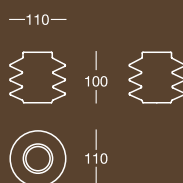

JAPAN
design Guido Rosa - CD Design

Serie di accessori in ceramica
Series of accessories in ceramics

L 8031

Porta sapone, bianco
Soap holder, white

Finitura/Finish
Bianco/White

Misura/Size
mm 110x110x47

COMPOSIZIONE / COMPOSITION

L 8032

Bicchiere, bianco
Glass, white

Finitura/Finish
Bianco/White

Misura/Size
mm 110x110x100

L 8033

Porta sapone liquido, nero
Liquid soap holder, black

Finitura/Finish
Nero/Black

Misura/Size
mm 110x110x164

DISEGNI TECNICI
TECHNICAL DETAILS

L 8031

L 8032

L 8033