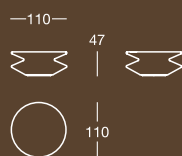

JAPAN
design Guido Rosa - CD Design

Serie di accessori in ceramica
Series of accessories in ceramics

L 8031

Porta sapone, bianco
Soap holder, white

Finitura/Finish
Bianco/White

Misura/Size
mm 110x110x47

COMPOSIZIONE / COMPOSITION

L 8032

Bicchiere, bianco
Glass, white

Finitura/Finish
Bianco/White

Misura/Size
mm 110x110x100

L 8033

Porta sapone liquido, nero
Liquid soap holder, black

Finitura/Finish
Nero/Black

Misura/Size
mm 110x110x164

DISEGNI TECNICI
TECHNICAL DETAILS

L 8031

L 8032

L 8033