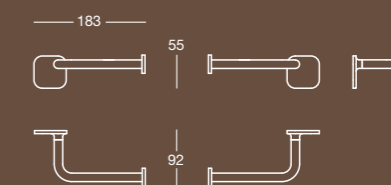

Serie di accessori in ottone e ABS cromato
con elementi in cristallo acidato
Series of accessories in chrome plated brass
and ABS with elements in satin crystal

Per il montaggio non occorre
forare la parete
For the assembly there's no need
to drill the wall

C 8931

Porta bicchiere
Tumbler holder

Finitura/Finish Cromo/Chrome	Misura/Size mm 122x119x105
---------------------------------	-------------------------------

D 8931

Mensola
Shelf

Finitura/Finish Cromo/Chrome	Misura/Size mm 600x135x53
---------------------------------	------------------------------

F 8931

Porta abito
Robe hook

Finitura/Finish Cromo/Chrome
Misura/Size mm 53x40x82,5

G 8931 DX / G 8931 SX

Porta rotolo
Toilet roll holder

Finitura/Finish Cromo/Chrome
Misura/Size mm 183x92x55

H 8931

Porta scopino a terra in ABS
Free standing toilet brush holder in ABS

Finitura/Finish Cromo/Chrome
Misura/Size mm 95x95x378

A 8931

F 8931

B 8931

G 8931 DX / G 8931 SX

C 8931

H 8931

D 8931