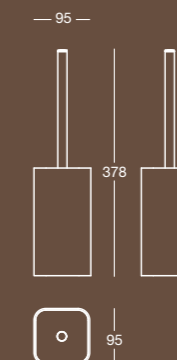

A 8931

Porta salviette
Towel rail

Finitura/Finish Cromo/Chrome	Misura/Size mm 379x84x53
Cromo/Chrome	mm 529x84x53
Cromo/Chrome	mm 679x84x53

B 8931

Porta sapone
Soap holder

Finitura/Finish Cromo/Chrome	Misura/Size mm 137x135x58
---------------------------------	------------------------------

C 8931

Porta bicchiere
Tumbler holder

Finitura/Finish Cromo/Chrome	Misura/Size mm 122x119x105
---------------------------------	-------------------------------

D 8931

Mensola
Shelf

Finitura/Finish Cromo/Chrome	Misura/Size mm 600x135x53
---------------------------------	------------------------------

F 8931

Porta abito
Robe hook

Finitura/Finish Cromo/Chrome
Misura/Size mm 53x40x82,5

G 8931 DX / G 8931 SX

Porta rotolo
Toilet roll holder

Finitura/Finish Cromo/Chrome
Misura/Size mm 183x92x55

H 8931

Porta scopino a terra in ABS
Free standing toilet brush holder in ABS

Finitura/Finish Cromo/Chrome
Misura/Size mm 95x95x378

A 8931

F 8931

B 8931

G 8931 DX / G 8931 SX

C 8931

H 8931

D 8931