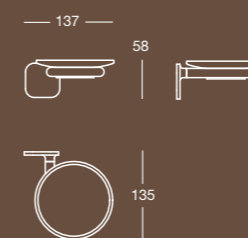

A 8931

Porta salviette
Towel rail

Finitura/Finish Cromo/Chrome	Misura/Size mm 379x84x53
Cromo/Chrome	mm 529x84x53
Cromo/Chrome	mm 679x84x53

B 8931

Porta sapone
Soap holder

Finitura/Finish Cromo/Chrome	Misura/Size mm 137x135x58
---------------------------------	------------------------------

C 8931

Porta bicchiere
Tumbler holder

Finitura/Finish Cromo/Chrome	Misura/Size mm 122x119x105
---------------------------------	-------------------------------

D 8931

Mensola
Shelf

Finitura/Finish Cromo/Chrome	Misura/Size mm 600x135x53
---------------------------------	------------------------------

F 8931

Porta abito
Robe hook

Finitura/Finish Cromo/Chrome
Misura/Size mm 53x40x82,5

G 8931 DX / G 8931 SX

Porta rotolo
Toilet roll holder

Finitura/Finish Cromo/Chrome
Misura/Size mm 183x92x55

H 8931

Porta scopino a terra in ABS
Free standing toilet brush holder in ABS

Finitura/Finish Cromo/Chrome
Misura/Size mm 95x95x378

A 8931

F 8931

B 8931

G 8931 DX / G 8931 SX

C 8931

H 8931

D 8931