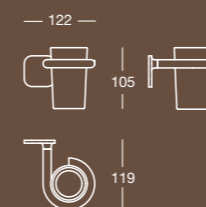

A 8931

Porta salviette
Towel rail

Finitura/Finish Cromo/Chrome	Misura/Size mm 379x84x53
Cromo/Chrome	mm 529x84x53
Cromo/Chrome	mm 679x84x53

B 8931

Porta sapone
Soap holder

Finitura/Finish Cromo/Chrome	Misura/Size mm 137x135x58
---------------------------------	------------------------------

C 8931

Porta bicchiere
Tumbler holder

Finitura/Finish Cromo/Chrome	Misura/Size mm 122x119x105
---------------------------------	-------------------------------

D 8931

Mensola
Shelf

Finitura/Finish Cromo/Chrome	Misura/Size mm 600x135x53
---------------------------------	------------------------------

F 8931

Porta abito
Robe hook

Finitura/Finish Cromo/Chrome
Misura/Size mm 53x40x82,5

G 8931 DX / G 8931 SX

Porta rotolo
Toilet roll holder

Finitura/Finish Cromo/Chrome
Misura/Size mm 183x92x55

H 8931

Porta scopino a terra in ABS
Free standing toilet brush holder in ABS

Finitura/Finish Cromo/Chrome
Misura/Size mm 95x95x378

A 8931

F 8931

B 8931

G 8931 DX / G 8931 SX

C 8931

H 8931

D 8931