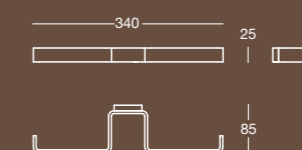

F 8531

Porta abito
Robe hook

Finitura/Finish Cromo/Chrome
Misura/Size mm 25x65x160

G 8531 DX / G 8531 SX

Porta rotolo
Toilet roll holder

Finitura/Finish Cromo/Chrome
Misura/Size mm 140x85x25

G 8532

Porta rotolo doppio
Double toilet roll holder

Finitura/Finish Cromo/Chrome
Misura/Size mm 340x85x25

H 8531

Porta scopino a terra
Free standing toilet brush holder

Finitura/Finish Cromo/Chrome
Misura/Size mm 90x90x438

A 8531

F 8531

H 8531

A 8532 30

G 8531 DX / G 8531 SX

B 8531

G 8532

C 8531