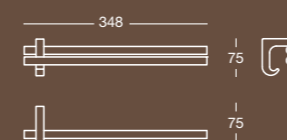

Finitura/Finish Cromo/Chrome  
Misura/Size mm 175x75x110

**H 8421**

Porta scopino a parete  
Wall mounted toilet brush holder

Finitura/Finish Cromo/Chrome  
Misura/Size mm 104x130x335

**K 8421**

Specchio rettangolare a filo lucido  
Polished edge rectangular mirror

Finitura/Finish Cromo/Chrome      Misura/Size mm 800x75x535

**K 8422**

Specchio quadrato a filo lucido  
Polished edge square mirror

Finitura/Finish Cromo/Chrome      Misura/Size mm 500x75x615

**A 8421**

**B 8423**

**F 8421**

**K 8421**

**A 8424**

**C 8421**

**G 8421**

**K 8422**

**A 8425**

**C 8422**