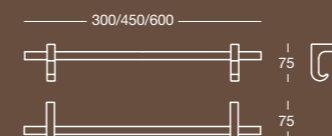

Finitura/Finish Cromo/Chrome      Misura/Size mm 800x75x535

**K 8422**

Specchio quadrato a filo lucido  
Polished edge square mirror

Finitura/Finish Cromo/Chrome      Misura/Size mm 500x75x615

**A 8421**

**B 8423**