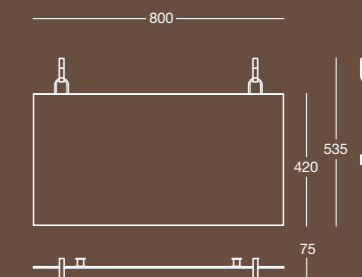

Finitura/Finish Cromo/Chrome      Misura/Size mm 800x75x535

**K 8422**

Specchio quadrato a filo lucido  
Polished edge square mirror

Finitura/Finish Cromo/Chrome      Misura/Size mm 500x75x615

**A 8421**

**B 8423**

**F 8421**

**K 8421**

**A 8424**

**C 8421**

**G 8421**

**K 8422**

**A 8425**

**C 8422**