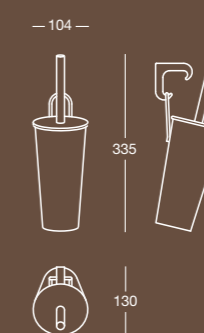

Finitura/Finish Cromo/Chrome  
Misura/Size mm 175x75x110

**H 8421**

Porta scopino a parete  
Wall mounted toilet brush holder

Finitura/Finish Cromo/Chrome  
Misura/Size mm 104x130x335

**K 8421**

Specchio rettangolare a filo lucido  
Polished edge rectangular mirror

Finitura/Finish Cromo/Chrome      Misura/Size mm 800x75x535

**K 8422**

Specchio quadrato a filo lucido  
Polished edge square mirror

Finitura/Finish Cromo/Chrome      Misura/Size mm 500x75x615

**A 8421**

**B 8423**

**F 8421**

**K 8421**

**A 8424**

**C 8421**

**G 8421**

**K 8422**

**A 8425**

**C 8422**

**H 8421**

**B 8421/ B 8422**

**D 8421**