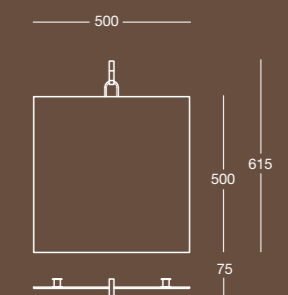

Mensola  
Shelf

Finitura/Finish Cromo/Chrome  
Misura/Size mm 700x151x78

**F 8421**

Porta abito  
Robe hook

Finitura/Finish Cromo/Chrome  
Misura/Size mm 15x75x75

**G 8421**

Porta rotolo  
Toilet roll holder

Finitura/Finish Cromo/Chrome  
Misura/Size mm 175x75x110

**H 8421**

Porta scopino a parete  
Wall mounted toilet brush holder

Finitura/Finish Cromo/Chrome  
Misura/Size mm 104x130x335

**K 8421**

Specchio rettangolare a filo lucido  
Polished edge rectangular mirror

Finitura/Finish Cromo/Chrome      Misura/Size mm 800x75x535

**K 8422**

Specchio quadrato a filo lucido  
Polished edge square mirror

Finitura/Finish Cromo/Chrome      Misura/Size mm 500x75x615

**A 8421**

**B 8423**

**F 8421**

**K 8421**

**A 8424**

**C 8421**

**G 8421**

**K 8422**

**A 8425**

**C 8422**