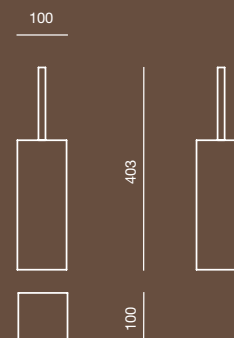

Finitura/Finish	Misura/Size
Bianco/White	63x63x127

SLIDE
design Michel Boucquillon

D 8621

Mensola
Shelf

Finitura/Finish
Bianco/White

Misura/Size
586x120x18

E 8621

Angolare doccia
Corner shower shelf

Finitura/Finish
Bianco/White

Misura/Size
194x194x18

F 8621

Porta abito a tre posizioni
Triple robe hook

Finitura/Finish
Bianco/White

Misura/Size
156x40x38

G 8621

Porta rotolo
Toilet roll holder

Finitura/Finish
Bianco/White

Misura/Size
156x120x20

H 8621

Porta scopino a terra
Free standing toilet brush holder

Finitura/Finish
Bianco/White

Misura/Size
100x100x403

SLIDE
design Michel Boucquillon

DISEGNI TECNICI
TECHNICAL DETAILS

A 8621

C 8622

H 8621

A 8622

D 8621

B 8621

E 8621

B 8622