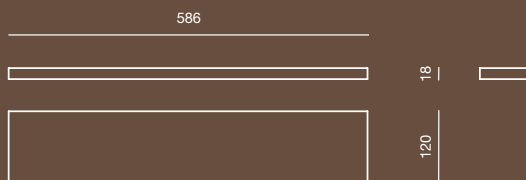

Finitura/Finish
Bianco/White

Misura/Size
156x120x20

H 8621

Porta scopino a terra
Free standing toilet brush holder

Finitura/Finish
Bianco/White

Misura/Size
100x100x403

SLIDE
design Michel Boucquillon

DISEGNI TECNICI
TECHNICAL DETAILS

A 8621

C 8622

H 8621

A 8622

D 8621

B 8621

E 8621

B 8622