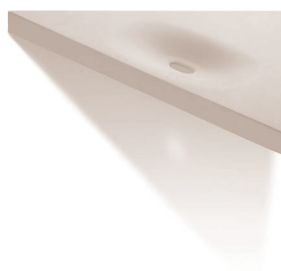

ACCESSORI/SERIES

SLIDE
design Michel Boucquillon

SLIDE
DESIGN MICHEL BOUCQUILLON

*serie di accessori in Neolyte
ed elementi in ottone cromato*
*series of accessories
in Neolyte and elements
in chrome plated brass*

Porta sapone da appoggio
Free standing soap holder

Finitura/Finish	Misura/Size
Bianco/White	160x80x20

C 8621

Porta bicchiere
Tumbler holder

Finitura/Finish	Misura/Size
Bianco/White	63x63x127

C 8622

Porta bicchiere da appoggio
Free standing tumbler holder

Finitura/Finish	Misura/Size
Bianco/White	63x63x127

SLIDE
design Michel Boucquillon

D 8621

Mensola
Shelf

Finitura/Finish
Bianco/White

Misura/Size
586x120x18

E 8621

Angolare doccia
Corner shower shelf

Finitura/Finish
Bianco/White

Misura/Size
194x194x18

F 8621

Porta abito a tre posizioni
Triple robe hook

Finitura/Finish
Bianco/White

Misura/Size
156x40x38

G 8621

Porta rotolo
Toilet roll holder