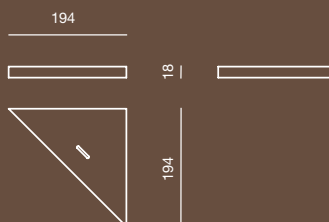

Finitura/Finish
Bianco/White

Misura/Size
156x120x20

H 8621

Porta scopino a terra
Free standing toilet brush holder

Finitura/Finish
Bianco/White

Misura/Size
100x100x403

SLIDE
design Michel Boucquillon

DISEGNI TECNICI
TECHNICAL DETAILS

A 8621

C 8622

H 8621

A 8622

D 8621

B 8621

E 8621

B 8622

F 8621

C 8621

G 8621