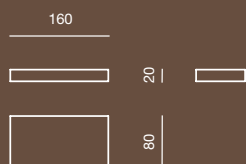

Finitura/Finish
Bianco/White

Misura/Size
156x120x20

H 8621

Porta scopino a terra
Free standing toilet brush holder

Finitura/Finish
Bianco/White

Misura/Size
100x100x403

SLIDE
design Michel Boucquillon

DISEGNI TECNICI
TECHNICAL DETAILS

A 8621

C 8622

H 8621

A 8622

D 8621

B 8621

E 8621

B 8622

F 8621

C 8621

G 8621