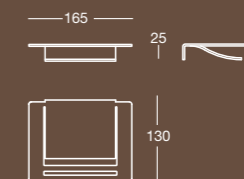

Finitura/Finish Misura/Size
Lucido/Polished mm 155x105x155

D 6321

Mensola
Shelf

Finitura/Finish Misura/Size
Lucido/Polished mm 600x130x20

E 6321

Porta sapone angolare
Corner soap holder

Finitura/Finish Misura/Size
Lucido/Polished mm 205x205x20

H 6321

Porta scopino a parete
Wall mounted toilet brush holder

Finitura/Finish Misura/Size
Lucido/Polished mm 165x130x383

H 6322

Porta scopino a terra
Free standing toilet brush holder

Finitura/Finish Misura/Size
Lucido/Polished mm 165x127x390

A 6321

B 6321

A 6322

B 6322

A 6323

C 6321

A 6324

C 6322

D 6321

G 6321

E 6321

G 6322

F 6321

H 6321

F 6322

H 6322