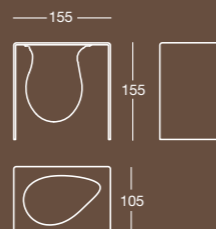

Finitura/Finish	Misura/Size
Lucido/Polished	mm 500x108x20

A 6323

Porta salviette ad anello con porta sapone
Towel ring with soap holder

Finitura/Finish	Misura/Size
Lucido/Polished	mm 230x108x230

A 6324

Porta salviette ad anello
Towel ring

G 6321

Porta rotolo
Toilet roll holder

Finitura/Finish Misura/Size
Lucido/Polished mm 165x130x25

G 6322

Porta rotolo doppio
Double toilet roll holder

Finitura/Finish Misura/Size
Lucido/Polished mm 400x130x25

H 6321

Porta scopino a parete
Wall mounted toilet brush holder

Finitura/Finish Misura/Size
Lucido/Polished mm 165x130x383

H 6322

Porta scopino a terra
Free standing toilet brush holder

Finitura/Finish Misura/Size
Lucido/Polished mm 165x127x390

A 6321

B 6321

A 6322

B 6322

A 6323

C 6321

A 6324

C 6322