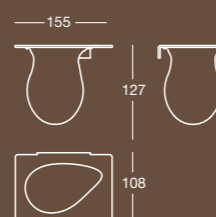

Finitura/Finish	Misura/Size
Lucido/Polished	mm 500x108x20

A 6323

Porta salviette ad anello con porta sapone
Towel ring with soap holder

Finitura/Finish	Misura/Size
Lucido/Polished	mm 230x108x230

A 6324

Porta salviette ad anello
Towel ring

G 6321

Porta rotolo
Toilet roll holder

Finitura/Finish Misura/Size
Lucido/Polished mm 165x130x25

G 6322

Porta rotolo doppio
Double toilet roll holder

Finitura/Finish Misura/Size
Lucido/Polished mm 400x130x25

H 6321

Porta scopino a parete
Wall mounted toilet brush holder

Finitura/Finish Misura/Size
Lucido/Polished mm 165x130x383

H 6322

Porta scopino a terra
Free standing toilet brush holder

Finitura/Finish Misura/Size
Lucido/Polished mm 165x127x390

A 6321

B 6321

A 6322

B 6322

A 6323

C 6321

A 6324

C 6322