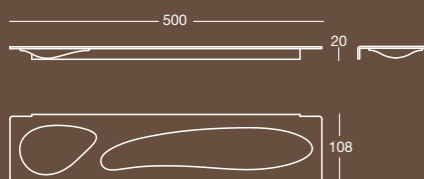

H 6321

Porta scopino a parete
Wall mounted toilet brush holder

Finitura/Finish Misura/Size
Lucido/Polished mm 165x130x383

H 6322

Porta scopino a terra
Free standing toilet brush holder

Finitura/Finish Misura/Size
Lucido/Polished mm 165x127x390

A 6321

B 6321

A 6322

B 6322

A 6323

C 6321

A 6324

C 6322