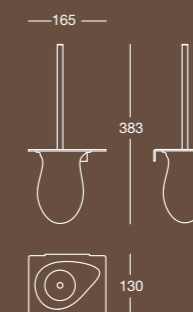

Finitura/Finish Misura/Size
Lucido/Polished mm 230x46x230

B 6321

Porta sapone
Soap holder

Finitura/Finish Misura/Size
Lucido/Polished mm 155x108x20

B 6322

Porta sapone da appoggio
Free standing soap holder

G 6321

Porta rotolo
Toilet roll holder

Finitura/Finish Misura/Size
Lucido/Polished mm 165x130x25

G 6322

Porta rotolo doppio
Double toilet roll holder

Finitura/Finish Misura/Size
Lucido/Polished mm 400x130x25

H 6321

Porta scopino a parete
Wall mounted toilet brush holder

Finitura/Finish Misura/Size
Lucido/Polished mm 165x130x383

H 6322

Porta scopino a terra
Free standing toilet brush holder

Finitura/Finish Misura/Size
Lucido/Polished mm 165x127x390

D 6321

G 6321

E 6321

G 6322

F 6321

H 6321

F 6322

H 6322