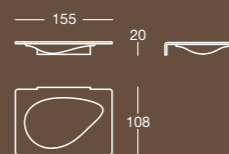

F 6321

Porta abito doppio
Double robe hook

Finitura/Finish Misura/Size
Lucido/Polished mm 118x33x70

F 6322

Porta abito a cinque posizioni
Multiple robe hook

Finitura/Finish Misura/Size
Lucido/Polished mm 297x33x70

G 6321

Porta rotolo
Toilet roll holder

Finitura/Finish Misura/Size
Lucido/Polished mm 165x130x25

G 6322

Porta rotolo doppio
Double toilet roll holder

Finitura/Finish Misura/Size
Lucido/Polished mm 400x130x25

H 6321

Porta scopino a parete
Wall mounted toilet brush holder

Finitura/Finish Misura/Size
Lucido/Polished mm 165x130x383

H 6322

Porta scopino a terra
Free standing toilet brush holder

Finitura/Finish Misura/Size
Lucido/Polished mm 165x127x390

A 6321

B 6321

A 6322

B 6322

A 6323

C 6321

A 6324

C 6322